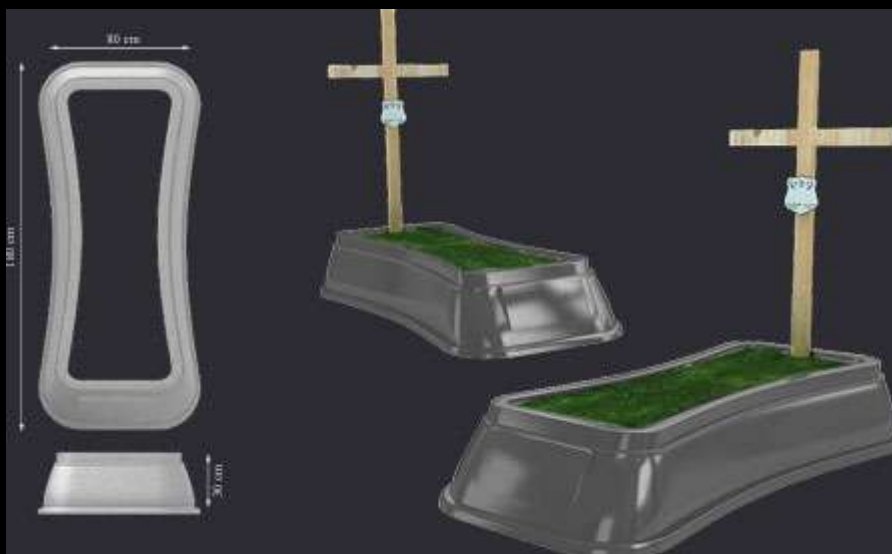

NAGROBKI PLASTIKOWE
PLASTIC TOMBSTONES

PPUH Radpol Andrzej Połot
Wejherowska 29,84-206 Nowy Dwór Wejh.

MODEL: (R-02) Ave

OPIS: Miejsce przednie na tabliczkę / zdobienie, zaokrąglone narożniki.

WYMIARY: dł. 180cm / szer. 80cm / wys. 30cm

KOLOR: czarny, szary, brąz

MATRIAŁ: ABS

ZAMÓWIENIA PRZYJMUJEMY: **TEL./FAX +48 58 676 99 42 | KOM 696 963 861**
E-MAIL: BIURO@NAGROBKI-PLASTIKOWE.PL ZAPRASZAMY DO WSPÓŁPRACY