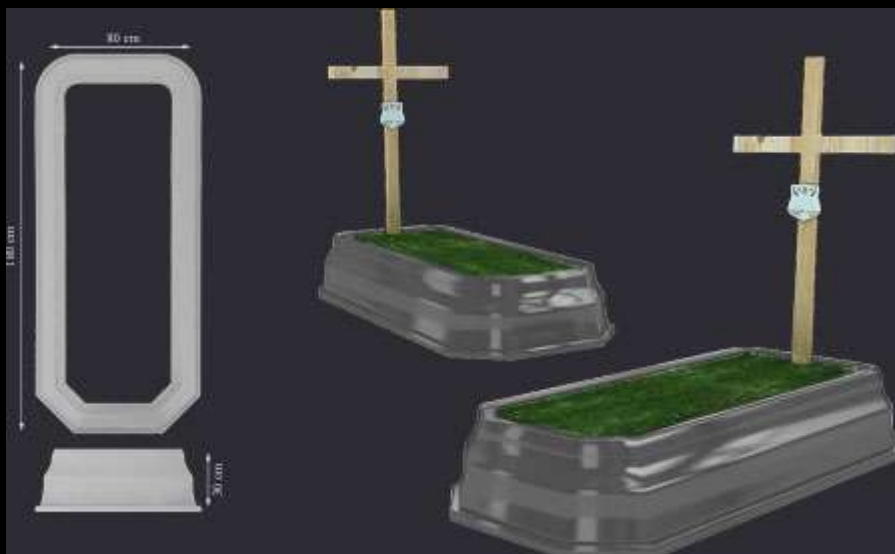

Katalog nagrobków plastikowych

2009

W katalogu znajdą Państwo wybór modeli nagrobków plastikowych (skrzyń nagrobnych) – obudowy grobu ziemnego. Jest to alternatywa dla nagrobków drewnianych. Od modeli klasycznych, po nieco bardziej awangardowe. Modele: Royal, Ave, Lux.

NAGROBKI PLASTIKOWE
PLASTIC TOMBSTONES

PPUH Radpol Andrzej Połot
Wejherowska 29,84-206 Nowy Dwór Wejh.

MODEL: (R-01) Royal

OPIS: Klasyczny wygląd nagrobka, charakteryzuje się podstawą w formie prostokąta.

WYMIARY: dł. 180cm / szer. 80cm / wys. 30cm

KOLOR: czarny, szary, brąz

MATERIAŁ: ABS

ZAMÓWIENIA PRZYJMUJEMY: **TEL./FAX +48 58 676 99 42 | KOM 696 963 861**
E-MAIL: BIURO@NAGROBKI-PLASTIKOWE.PL ZAPRASZAMY DO WSPÓŁPRACY

PPUH Radpol Andrzej Połot
Wejherowska 29,84-206 Nowy Dwór Wejh.

MODEL: (R-03) Lux

OPIS: Nowoczesny opływowy kształt, posiada nieco większe zakrycie górne.

WYMIARY: dł. 180cm / szer. 80cm / wys. 30cm

KOLOR: czarny, szary, brąz