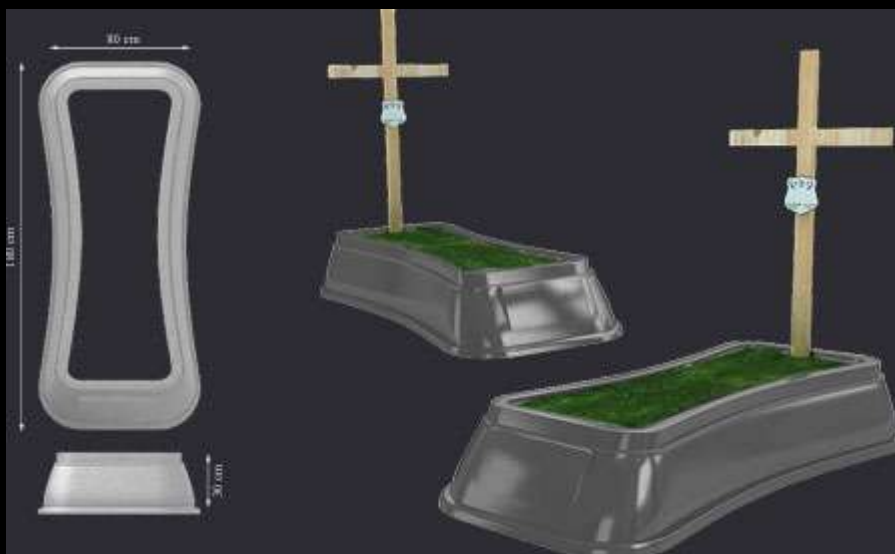

NAGROBKI PLASTIKOWE
PLASTIC TOMBSTONES

PPUH Radpol Andrzej Połot
Wejherowska 29,84-206 Nowy Dwór Wejh.

MODEL: (R-02) Ave

OPIS: Miejsce przednie na tabliczkę / zdobienie, zaokrąglone narożniki.

WYMIARY: dł. 180cm / szer. 80cm / wys. 30cm

KOLOR: czarny, szary, brąz

MATRIAŁ: ABS

ZAMÓWIENIA PRZYJMUJEMY: **TEL./FAX +48 58 676 99 42 | KOM 696 963 861**
E-MAIL: BIURO@NAGROBKI-PLASTIKOWE.PL ZAPRASZAMY DO WSPÓŁPRACY