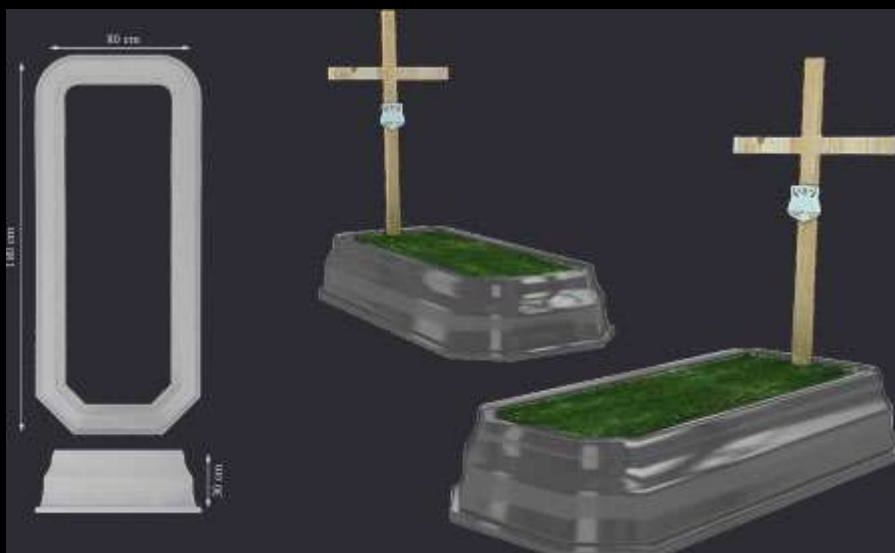

# Katalog nagrobków plastikowych

# 2009

---

W katalogu znajdą Państwo wybór modeli nagrobków plastikowych (obrzeży nagrobnych) – obudowy grobu ziemnego. Jest to alternatywa dla tymczasowych nagrobków drewnianych. Od modeli klasycznych, po nieco bardziej awangardowe. Modele: Royal, Ave, Lux.

**NAGROBKI PLASTIKOWE**  
PLASTIC TOMBSTONES

**PPUH Radpol Andrzej Połot**  
Wejherowska 29,84-206 Nowy Dwór Wejh.

**MODEL:** (R-01) Royal

**OPIS:** Klasyczny wygląd nagrobka, charakteryzuje się podstawą w formie prostokąta.